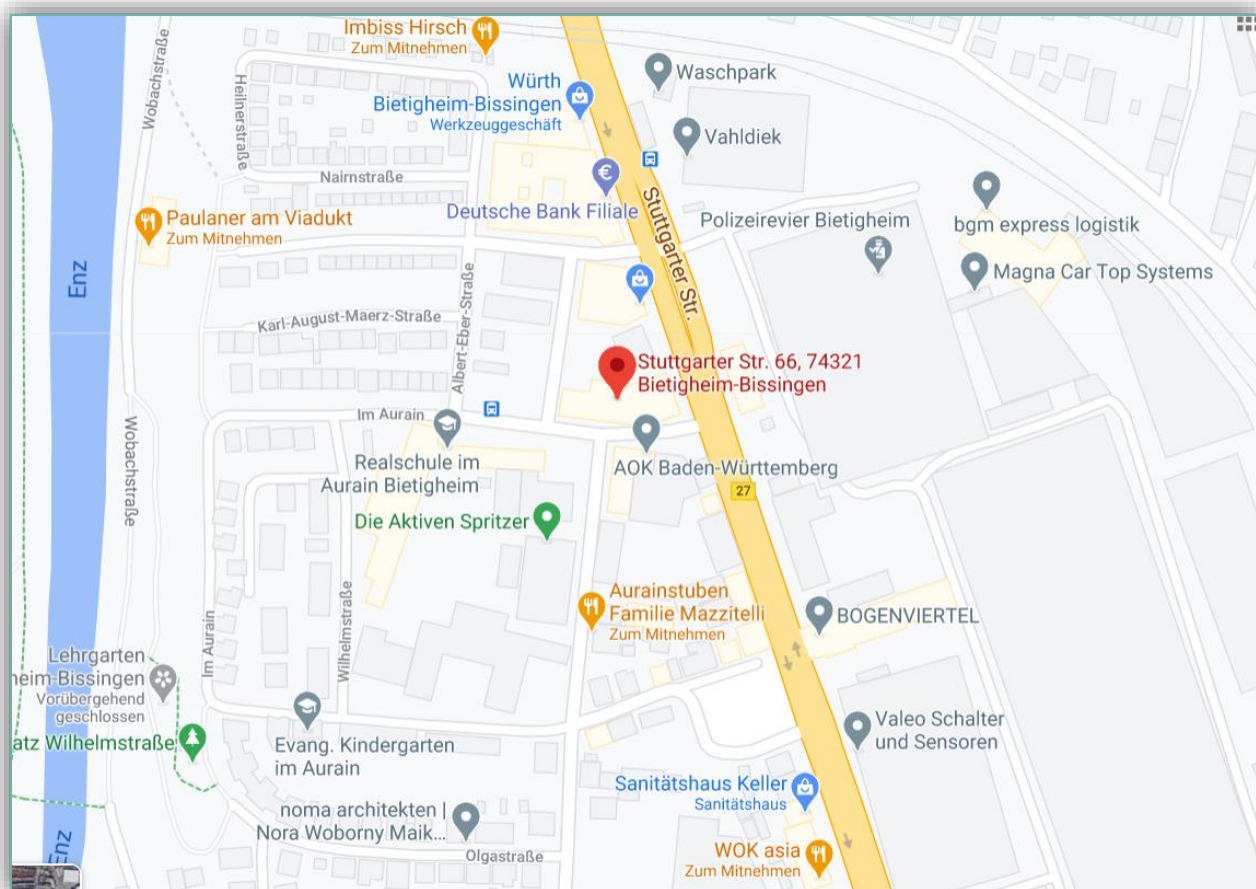

Anfahrt

desiderm® Akademie
Medizinisches Schulungszentrum
Stuttgarter Straße 66
1. Stock
74321 Bietigheim-Bissingen

Mit dem Auto:

Ab Autobahnanschluss „Ludwigsburg Nord“ (A 81)

- Bei Ausfahrt **16-Ludwigsburg Nord** linke Spur einordnen, abbiegen auf die B27 Richtung Bietigheim-Bissingen
- Nach ca. 4 km links (linker Fahrstreifen) abbiegen auf **Stuttgarter Straße/B27 „Alle Richtungen“**
- Nach ca. 200 m links abbiegen auf **Wilhelmstraße**
- Nach ca. 100 m rechts abbiegen auf **Hans-Stangenberger-Straße**
- Bis zum Ende der Straße fahren, links befindet sich ein Parkplatz, die ersten drei Reihen vom Gebäude aus gesehen sind Dauerparker.
- Der Eingang befindet sich Im Aurain (Südseite)
- Weitere Parkmöglichkeiten: Parkhaus am Bahnhof, Stuttgarter Straße, 50 Cent die Stunde und 3 Euro pro Tag

Fußweg vom Parkhaus am Bahnhof Bietigheim-Bissingen zur Stuttgarter Straße 66

Mit der Bahn

- Den Bahnhof Bietigheim-Bissingen erreichen Sie bequem mit der S 5 oder mit dem RB/RE über den Hauptbahnhof Stuttgart. Die Fahrzeit vom Hauptbahnhof-Stuttgart mit der S5 beträgt ca. 27 min. mit dem RB oder RE ca. 23 min.
- Über den Heilbronner Hauptbahnhof mit dem RB/RE. Fahrzeit ca. 20 min.
- Vom Bahnhof Bietigheim in die Stuttgarter Straße 66 sind es ca. 9 min. zu Fuß (700 m).

Die Aktuellen Fahrpläne und weitere Informationen erhalten Sie unter www.vv.de oder www.bahn.de.

Hotels & Ferienwohnungen nähe Schulungszentrum Bietigheim-Bissingen

Hotels

A. Hotel Otterbach
Familie Otterbach & Schmid
Bahnhofstraße 153
74321 Bietigheim-Bissingen
07142-5840
info@hotel-otterbach.de
www.hotel-otterbach.de