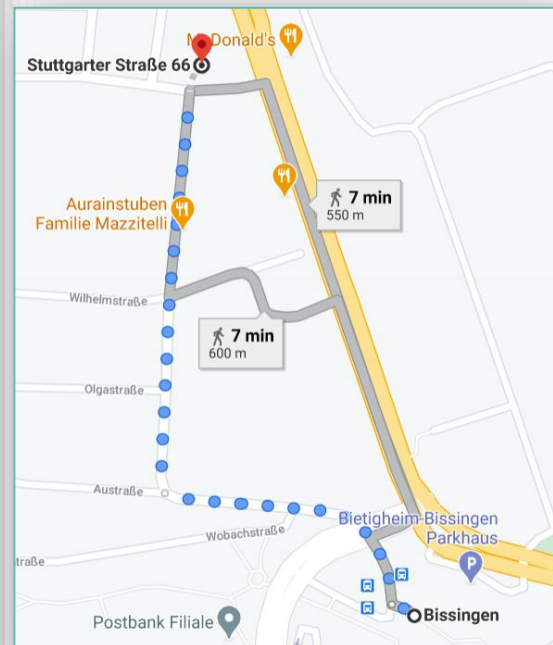

Anfahrt

desiderm® Akademie
Medizinisches Schulungszentrum
Stuttgarter Straße 66
1. Stock
74321 Bietigheim-Bissingen

Mit dem Auto:

Ab Autobahnanschluss „Ludwigsburg Nord“ (A 81)

- Bei Ausfahrt **16-Ludwigsburg Nord** linke Spur einordnen, abbiegen auf die B27 Richtung Bietigheim-Bissingen
- Nach ca. 4 km links (linker Fahrstreifen) abbiegen auf **Stuttgarter Straße/B27 „Alle Richtungen“**
- Nach ca. 200 m links abbiegen auf **Wilhelmstraße**
- Nach ca. 100 m rechts abbiegen auf **Hans-Stangenberger-Straße**
- Bis zum Ende der Straße fahren, links befindet sich ein Parkplatz, die ersten drei Reihen vom Gebäude aus gesehen sind Dauerparker.
- Der Eingang befindet sich Im Aurain (Südseite)
- Weitere Parkmöglichkeiten: Parkhaus am Bahnhof, Stuttgarter Straße, 50 Cent die Stunde und 3 Euro pro Tag

Fußweg vom Parkhaus am Bahnhof Bietigheim-Bissingen zur Stuttgarter Straße 66

Mit der Bahn

- Den Bahnhof Bietigheim-Bissingen erreichen Sie bequem mit der S 5 oder mit dem RB/RE über den Hauptbahnhof Stuttgart. Die Fahrzeit vom Hauptbahnhof-Stuttgart mit der S5 beträgt ca. 27 min. mit dem RB oder RE ca. 23 min.
- Über den Heilbronner Hauptbahnhof mit dem RB/RE. Fahrzeit ca. 20 min.
- Vom Bahnhof Bietigheim in die Stuttgarter Straße 66 sind es ca. 9 min. zu Fuß (700 m).

Die Aktuellen Fahrpläne und weitere Informationen erhalten Sie unter www.vv.de oder www.bahn.de.

Hotels & Ferienwohnungen nähe Schulungszentrum Bietigheim-Bissingen

Hotels

A. Hotel Otterbach
Familie Otterbach & Schmid
Bahnhofstraße 153
74321 Bietigheim-Bissingen
07142-5840
info@hotel-otterbach.de
www.hotel-otterbach.de