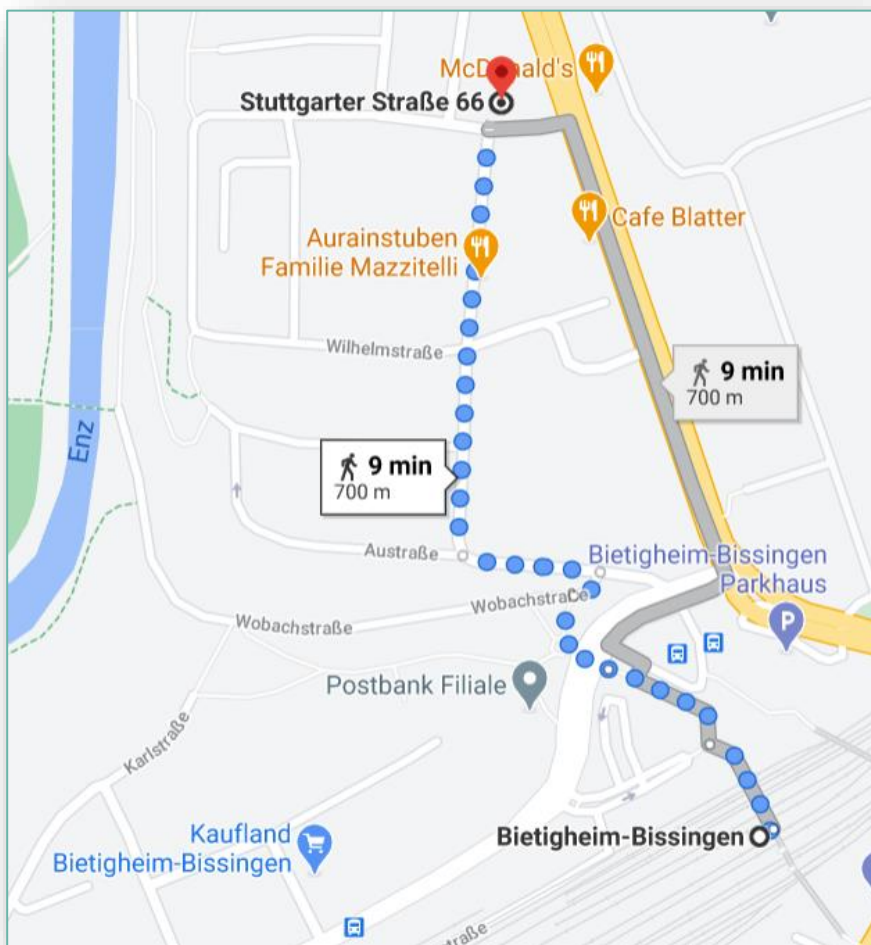

Anfahrt

desiderm® Akademie
Medizinisches Schulungszentrum
Stuttgarter Straße 66
1. Stock
74321 Bietigheim-Bissingen

Mit dem Auto:

Ab Autobahnanschluss „Ludwigsburg Nord“ (A 81)

- Bei Ausfahrt **16-Ludwigsburg Nord** linke Spur einordnen, abbiegen auf die B27 Richtung Bietigheim-Bissingen
- Nach ca. 4 km links (linker Fahrstreifen) abbiegen auf **Stuttgarter Straße/B27 „Alle Richtungen“**
- Nach ca. 200 m links abbiegen auf **Wilhelmstraße**
- Nach ca. 100 m rechts abbiegen auf **Hans-Stangenberger-Straße**
- Bis zum Ende der Straße fahren, links befindet sich ein Parkplatz, die ersten drei Reihen vom Gebäude aus gesehen sind Dauerparker.
- Der Eingang befindet sich Im Aurain (Südseite)
- Weitere Parkmöglichkeiten: Parkhaus am Bahnhof, Stuttgarter Straße, 50 Cent die Stunde und 3 Euro pro Tag

Fußweg vom Parkhaus am Bahnhof Bietigheim-Bissingen zur Stuttgarter Straße 66

Mit der Bahn

- Den Bahnhof Bietigheim-Bissingen erreichen Sie bequem mit der S 5 oder mit dem RB/RE über den Hauptbahnhof Stuttgart. Die Fahrzeit vom Hauptbahnhof-Stuttgart mit der S5 beträgt ca. 27 min. mit dem RB oder RE ca. 23 min.
- Über den Heilbronner Hauptbahnhof mit dem RB/RE. Fahrzeit ca. 20 min.
- Vom Bahnhof Bietigheim in die Stuttgarter Straße 66 sind es ca. 9 min. zu Fuß (700 m).

Die Aktuellen Fahrpläne und weitere Informationen erhalten Sie unter www.vv.de oder www.bahn.de.

Hotels & Ferienwohnungen nähe Schulungszentrum Bietigheim-Bissingen

Hotels

A. Hotel Otterbach
Familie Otterbach & Schmid
Bahnhofstraße 153
74321 Bietigheim-Bissingen
07142-5840
info@hotel-otterbach.de
www.hotel-otterbach.de