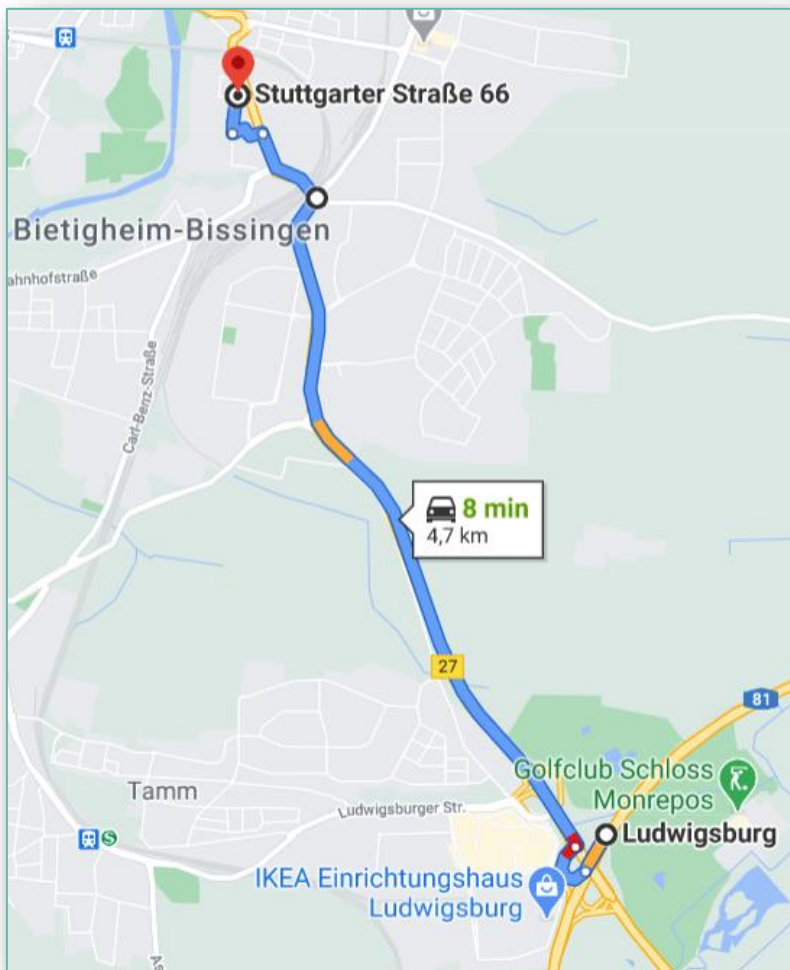

Anfahrt

desiderm® Akademie
Medizinisches Schulungszentrum
Stuttgarter Straße 66
1. Stock
74321 Bietigheim-Bissingen

Mit dem Auto:

Ab Autobahnanschluss „Ludwigsburg Nord“ (A 81)

- Bei Ausfahrt **16-Ludwigsburg Nord** linke Spur einordnen, abbiegen auf die B27 Richtung Bietigheim-Bissingen
- Nach ca. 4 km links (linker Fahrstreifen) abbiegen auf **Stuttgarter Straße/B27 „Alle Richtungen“**
- Nach ca. 200 m links abbiegen auf **Wilhelmstraße**
- Nach ca. 100 m rechts abbiegen auf **Hans-Stangenberger-Straße**
- Bis zum Ende der Straße fahren, links befindet sich ein Parkplatz, die ersten drei Reihen vom Gebäude aus gesehen sind Dauerparker.
- Der Eingang befindet sich Im Aurain (Südseite)
- Weitere Parkmöglichkeiten: Parkhaus am Bahnhof, Stuttgarter Straße, 50 Cent die Stunde und 3 Euro pro Tag

Fußweg vom Parkhaus am Bahnhof Bietigheim-Bissingen zur Stuttgarter Straße 66

Mit der Bahn

- Den Bahnhof Bietigheim-Bissingen erreichen Sie bequem mit der S 5 oder mit dem RB/RE über den Hauptbahnhof Stuttgart. Die Fahrzeit vom Hauptbahnhof-Stuttgart mit der S5 beträgt ca. 27 min. mit dem RB oder RE ca. 23 min.
- Über den Heilbronner Hauptbahnhof mit dem RB/RE. Fahrzeit ca. 20 min.
- Vom Bahnhof Bietigheim in die Stuttgarter Straße 66 sind es ca. 9 min. zu Fuß (700 m).

Die Aktuellen Fahrpläne und weitere Informationen erhalten Sie unter www.vv.de oder www.bahn.de.

Hotels & Ferienwohnungen nähe Schulungszentrum Bietigheim-Bissingen

Hotels

A. Hotel Otterbach
Familie Otterbach & Schmid
Bahnhofstraße 153
74321 Bietigheim-Bissingen
07142-5840
info@hotel-otterbach.de
www.hotel-otterbach.de